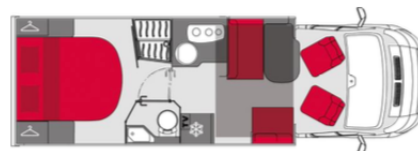

### Características

Plazas	
Número de personas	4 plazas
Datos técnicos	
Motor	Fiat 2.3l 140 cv
Combustible	Diésel
Peso máximo autorizado	3500 kgs
Medidas	
Longitud	7,45 mts
Anchura	2,30 mts
Altura	3,10 mts
Equipamiento de seguridad	
Airbag conductor	SI
Airbag copiloto	SI
ABS	SI
Regulador de velocidad	SI
Control de tracción ESP	SI
Cierre centralizado	SI
Alarma volumétrica	No
Cierres de seguridad	SI
Confort	
Retrovisores eléctricos	SI
Aire acondicionado cabina	SI
Ventanas mosquiteras	SI
Puerta mosquitera	SI
Ducha exterior	No
Calefacción cabina	SI
Calefacción habitáculo	SI
Toldo exterior	SI
Eletrónica	
Radio USB/MP3	SI
Televisión DVD	Opcional
Antena televisión	SI
Cámara marcha atrás	SI
Placa solar	SI
Iluminación led habitáculo	SI

### Dimensiones camas

Suite	150 x 190 cm
Comedor	135 x 200 cm