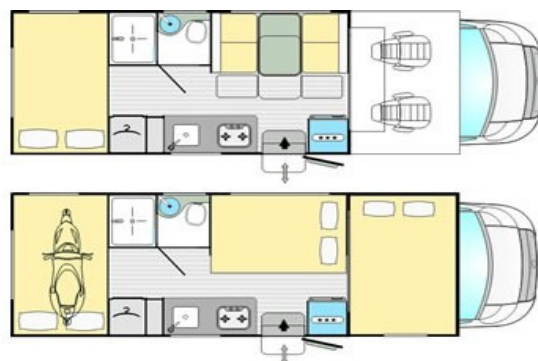

### Características

Plazas	
Número de personas	6 adultos
Datos técnicos	
Motor	Fiat 2.3l 130 cv
Combustible	Diésel
Peso máximo autorizado	3500 kgs
Medidas	
Longitud	7,15 mts
Anchura	2,30 mts
Altura	3,05 mts
Equipamiento de seguridad	
Airbag conductor	SI
Airbag copiloto	SI
ABS	SI
Regulador de velocidad	SI
Control de tracción ESP	No
Cierre centralizado	SI
Alarma volumétrica	No
Cierres de seguridad	SI
Confort	
Retrovisores eléctricos	SI
Aire acondicionado cabina	SI
Ventanas mosquiteras	SI
Puerta mosquitera	SI
Ducha exterior	No
Calefacción cabina	SI
Calefacción habitáculo	SI
Toldo exterior	SI
Eletrónica	
Radio USB/MP3	SI
Televisión DVD	Opcional
Antena televisión	SI
Cámara marcha atrás	No
Placa solar	SI
Iluminación led habitáculo	SI

### Dimensiones camas

Capuchina	146 x 220 cm
Trasera	135 x 220 cm
Comedor	124 x 188 cm