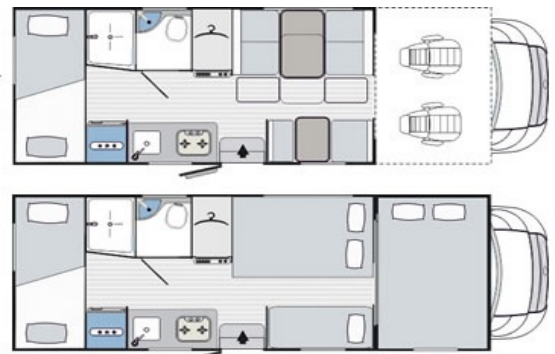

Longitud 7,30 mts
Anchura 2,30 mts
Altura 3,05 mts

Equipamiento de seguridad

Airbag conductor SI
Airbag copiloto SI
ABS SI
Regulador de velocidad SI
Control de tracción ESP No
Cierre centralizado SI
Alarma volumétrica SI
Cierres de seguridad SI

Radio CD/USB/MP3 SI
Televisión USB Opcional
Antena televisión SI
Cámara marcha atrás No
Placa solar SI
Iluminación led habitáculo SI

Rimor Seal 9 2019

Dimensiones camas

Capuchina 146 x 220 cm
Literas 92 x 220 cm
Comedor / Pequeña 125x188/65x143 cm